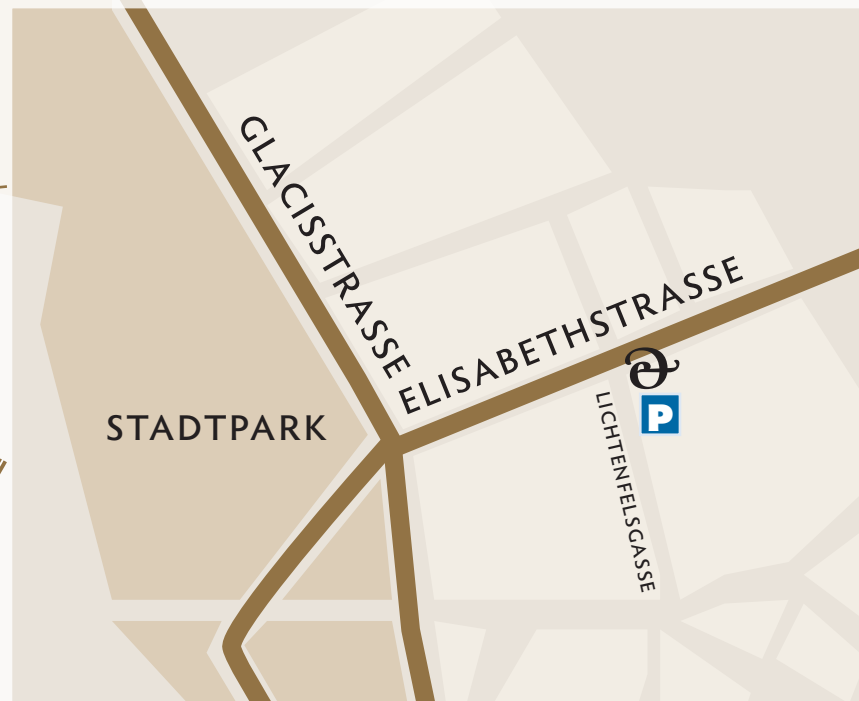

# ANFAHRTSPLAN EGER | GRÜNDL RECHTSANWÄLTE OG

ELISABETHSTRASSE 22 | 8010 GRAZ

**P** KLIENTENPARKPLÄTZE: ZUFAHRT ÜBER LICHTENFELSGASSE