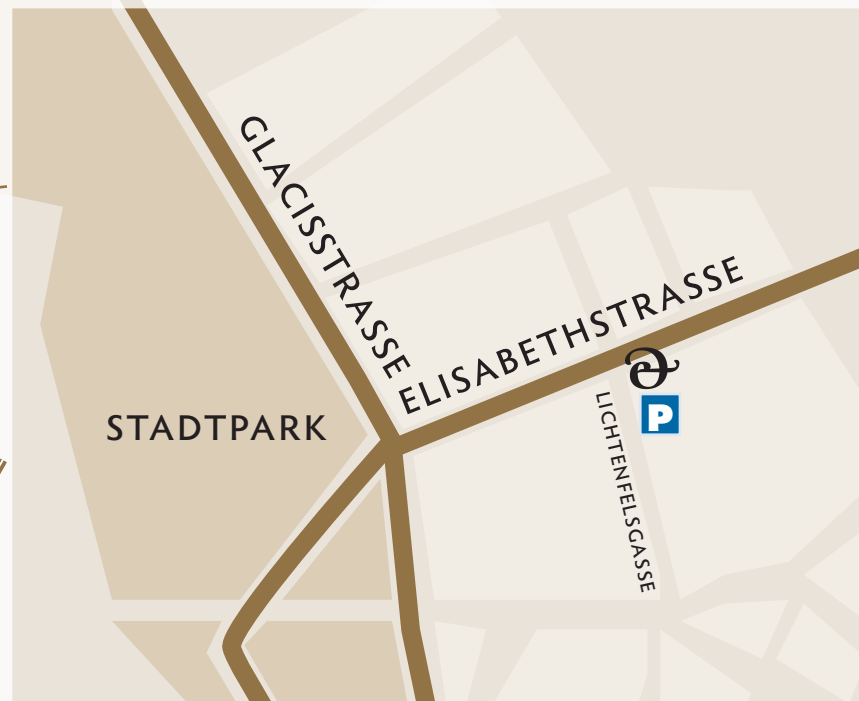

ANFAHRTSPLAN EGER | GRÜNDL RECHTSANWÄLTE OG

ELISABETHSTRASSE 22 | 8010 GRAZ

P KLIENTENPARKPLÄTZE: ZUFAHRT ÜBER LICHTENFELSGASSE